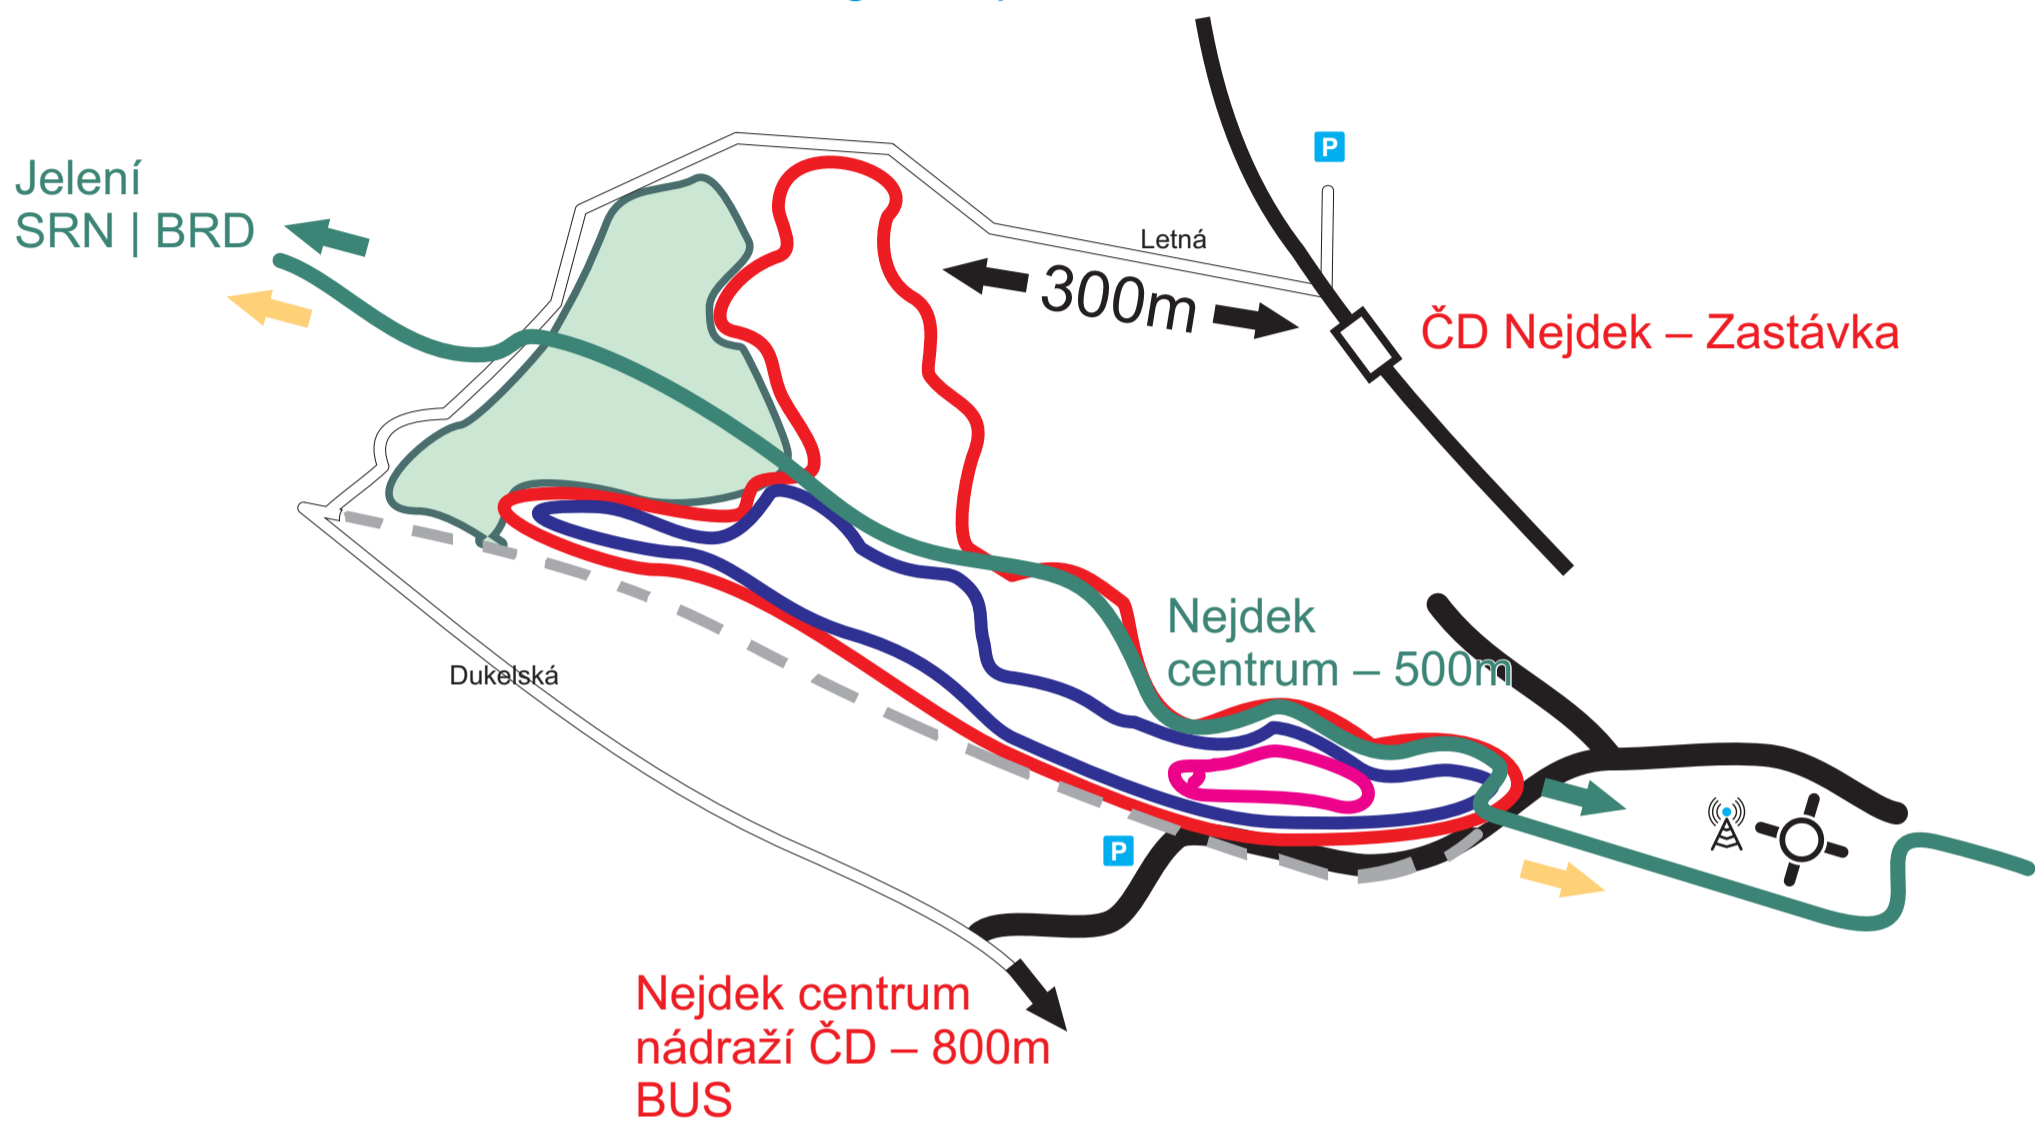

Nejdecký lyžařský areál – Okruhy

Neudeker Skizentrum – Langlaufloipen

- Dětské kolečko
- Červený okruh 2.000m
- Modrý okruh 1.500m
- Zelená stopa – Chaloupky – Jelení
- Žlutá stopa – kopíruje Zelenou – směr Vysoká Pec – Chaloupky
- Les
- Vysílač TV/GSM

Nejdecký lyžařský areál – Stopy a okruhy

Neudeker Skizentrum – Langlaufloipen

Nejdek | Nové Hamry | Vysoká Pec | Rudné | Jelení | Přebuz | Pernink | Horní Blatná | Johannegeorgenstadt

stav 1.12.2011